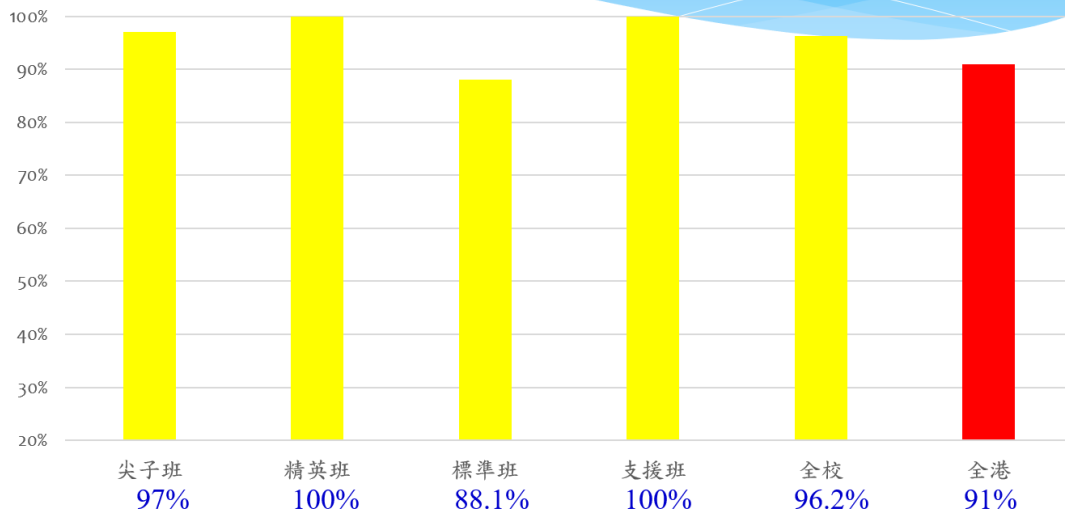

2023-2024年度中學學位分配  
本校學生獲自行分配學位 或  
在統一派位獲派首三志願滿意率

2023-2024年度中學學位分配  
本校學生獲自行分配學位 或  
在統一派位獲派首志願滿意率

獲派學校	人數
皇仁書院	1
浸信會呂明才中學	1
寶血會上智英文書院	1
迦密中學	1
聖言中學	1
東華三院黃笏南中學	1
沙田循道衛理中學	1
保良局顏寶鈴書院	1
中華基督教會蒙民偉書院	1
培僑書院	1
可立中學(嗇色園主辦)	7
保良局何蔭棠中學	14
保良局第一張永慶中學	5
中華基督教會協和書院	4
德愛中學	5