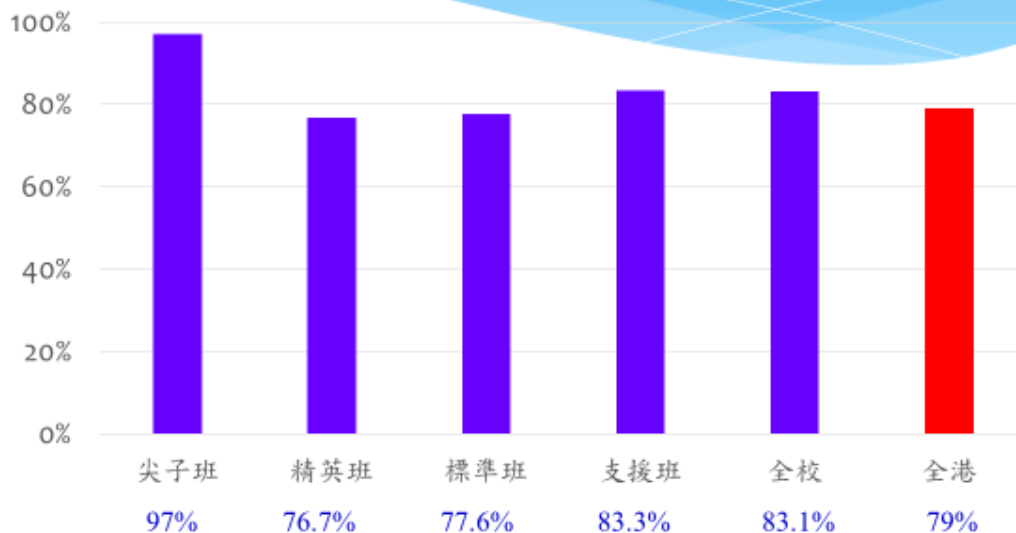

2023-2024年度中學學位分配  
本校學生獲自行分配學位 或  
在統一派位獲派首三志願滿意率

2023-2024年度中學學位分配  
本校學生獲自行分配學位 或  
在統一派位獲派首志願滿意率

獲派學校	人數
皇仁書院	1
浸信會呂明才中學	1
寶血會上智英文書院	1
迦密中學	1
聖言中學	1
東華三院黃笏南中學	1
沙田循道衛理中學	1
保良局顏寶鈴書院	1
中華基督教會蒙民偉書院	1
培僑書院	1
可立中學(嗇色園主辦)	7
保良局何蔭棠中學	14
保良局第一張永慶中學	5
中華基督教會協和書院	4
德愛中學	5